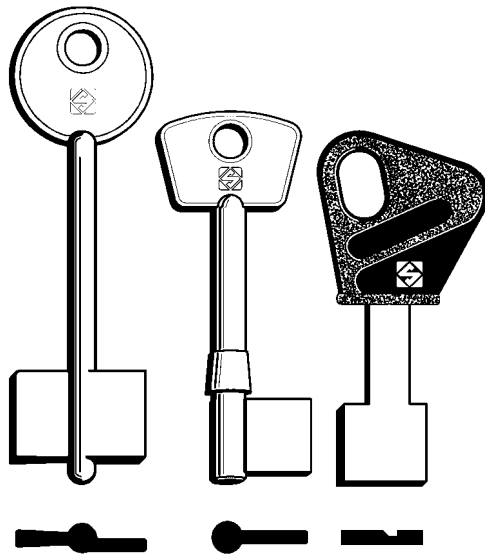

OPTIONAL

D704784ZB
Carbide cutter
Fresa in metallo duro
Fräser (Hartmetall)
Fraise au carbure
Fresa en metal duro
ø 80 x 1,5 x 22

D711025ZB
Carbide cutter
Fresa in metallo duro
Fräser (Hartmetall)
Fraise au carbure
Fresa en metal duro
ø 80 x 1 x 22

OPTIONAL

D729433ZB
Set for carbide cutter
Set per fresa in metallo duro
Satz für Hartmetall Fräser
Ensemble pour fraise au carbure
Set para fresa de metal duro

PER:
FOR: *Bit/double bit and pump keys*
Chiavi a mappa/doppia mappa e pompa
Bart/Doppelbart-und Pumpenschlüssel
Clés à panneton/double panneton et à pompe
Llaves a paletón/doble paletón y de bomba