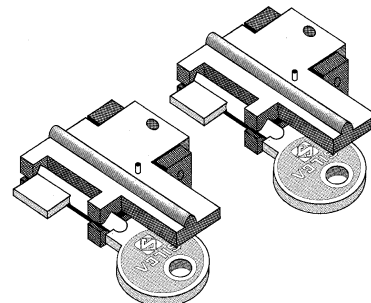

OPTIONAL

D728348ZB

Technica carriage
Set carrello Technica
Technica Schlitten
Chariot Technica
Carro Technica

PER:
FOR: **HEERUM (D)**
STUV (D) - OSTERTAG (D)

5HRM1

6SV1

6OG1

D702216ZB

Mail box keys adaptors
Adattatori per chiavi per casellari postali
Adapters für Fachkastenschlüssel
Adaptateurs de clés pour casiers
Adaptadores de llaves para casillas postales

PER:
FOR:

ELKO (CZ)

ELK1

OPTIONAL