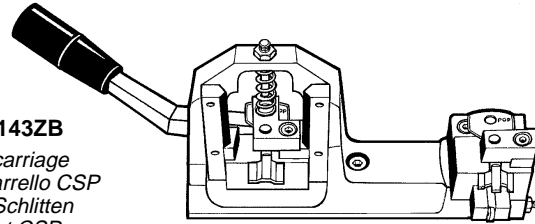

CSP carriage
Set carrello CSP
CSP Schlitten
Chariot CSP
Carro CSP

> 06.97

D712364ZB

Adaptors for pump keys with mixed cuts
Adattatori per chiavi con cifrature miste
Adapters für Pumpenschlüssel
Adaptateurs pour clés à pompe avec taillages diverses
Adaptadores para llaves a bomba con cifrados mistos