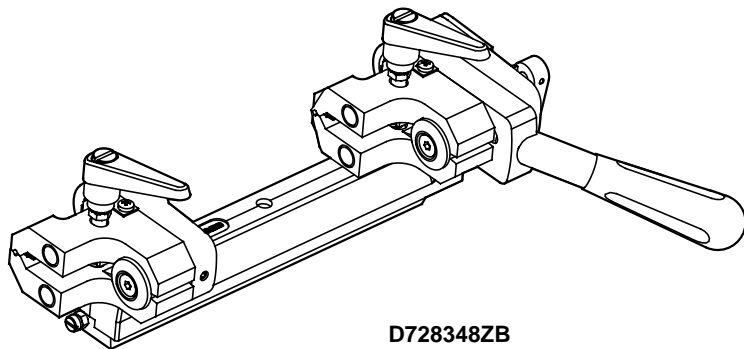

PER:
FOR: *Bit/double bit and pump keys*
Chiavi a mappa/doppia mappa e pompa
Bart/Doppelbart-und Pumpenschlüssel
Clés à panneton/double panneton et à pompe
Llaves a paletón/doble paletón y de bomba

OPTIONAL

D728348ZB

Technica carriage
Set carrello Technica
Technica Schlitten
Chariot Technica
Carro Technica

PER:
FOR: **BODE (D)**

5BDE1

6BDE2

6BDE1

6BDE3

OPTIONAL

D728348ZB

Technica carriage
Set carrello Technica
Technica Schlitten
Chariot Technica
Carro Technica

PER:
FOR: **HEERUM (D)**
STUV (D) - OSTERTAG (D)

5HRM1

6SV1

6OG1

D702216ZB

Mail box keys adaptors
Adattatori per chiavi per casellari postali
Adapters für Fachkastenschlüssel
Adaptateurs de clés pour casiers
Adaptadores de llaves para casillas postales