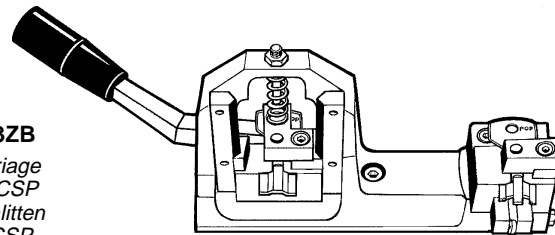

D710093ZB

Adaptors for FO19P-FO20P keys
Adattatori per chiavi FO19P- FO20P
Adapters für FO19P-FO20P Schlüssel
Adaptateurs pour clés FO19P-FO20P
Adaptadores para llaves FO19P-FOP20P

OPTIONAL