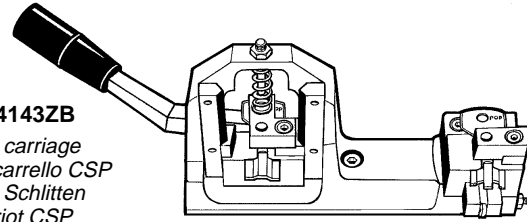

PER:
FOR:

BETA (I)

BE2P

OPTIONAL

D704143ZB

CSP carriage
Set carrello CSP
CSP Schlitten
Chariot CSP
Carro CSP

D705719ZB

Adaptors for BE2P keys
Adattatori per chiavi BE2P
Adapters für BE2P Schlüssel
Adaptateurs pour clés BE2P
Adaptadores para llaves BE2P