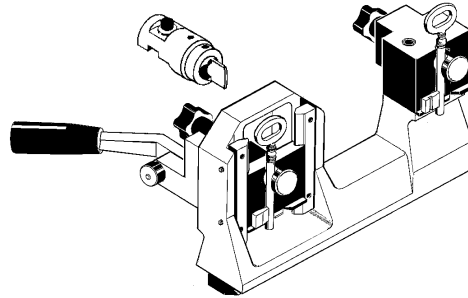

PER:
FOR: **FORD (EU + USA)**

FO21T3L FO21T3 FO21PL

FO21P

FO21AP

IMPORTANT!

KEY BLANK TO BE APPLIED TO THE ORIGINAL REMOTE CONTROL
(THE REMOTE CONTROL INCLUDES THE TRANSPONDER CHIP)

TIBBE (D)
VALEO (F)

OPTIONAL

D700745ZB

CS carriage
Carrello CS
CS Schlitten
Chariot CS
Carro CS

D705043ZB

Code attachment
Dispositivo a codice
Code-Vorrichtung
Dispositif à code
Dispositivo a código

OPTIONAL

D704143ZB

CSP carriage
Carrello CSP
CSP Schlitten
Chariot CSP
Carro CSP