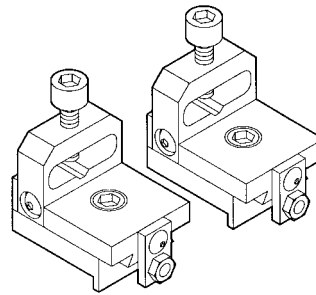

Adaptors for FIAM keys
Set adattatori per chiavi FIAM
Adapters für FIAM Schlüssel
Adaptateurs pour clés FIAM
Adaptadores para llaves FIAM

PER:
FOR:

GB2 (I)

GBZ1

OPTIONAL

D705922ZB

Stop bar for GBZ1 keys
Barretta-fermo per chiavi GBZ1
Anschlaglehre für GBZ1 Schlüssel
Barrette d'arrêt pour clés GBZ1
Tope para llaves GBZ1

PER:
FOR:

MOTTURA (I)

OPTIONAL

D712946ZB

Device for pump keys with mixed cuts
Dispositivo per chiavi con cifrature miste
Vorrichtung für Pumpenschlüssel
Dispositif pour clés à pompe avec taillages diverses
Dispositivo para llaves a bomba con cifrados mistos