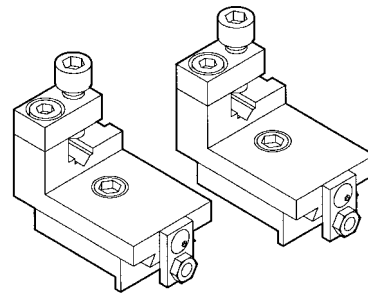

D713170ZB

Pump keys jaws
Morsetti per chiavi a pompa
Spannbacken für Pumpenschlüssel
Etaux pour clés à pompe
Mordazas para llaves a bomba