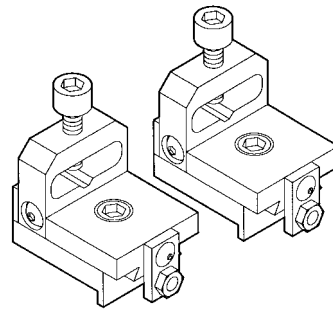

PER:
FOR:

MOTTURA (I)

OPTIONAL

D713226ZB

Device for pump keys with mixed cuts
Dispositivo per chiavi con cifrature miste
Vorrichtung für Pumpenschlüssel
Dispositif pour clés à pompe avec taillages diverses
Dispositivo para llaves a bomba con cifrados mistos

D705761ZB

Mail box keys adaptors
Adattatori chiavi per casellari postali
Adapters für Fachkastenschlüssel
Adaptateurs de clés pour casiers
Adaptadores llaves para casillas postales

PER:
FOR:

PUMP KEYS WITH SMALL BIT
CHIAVI A POMPA CON MAPPA SOTTILE
PUMPENSCHLÜSSEL MIT DÜNNEM BART
CLES A POMPE AVEC PANNETON FIN
LLAVES A BOMBA CON MAPA SUTIL

OPTIONAL

D713170ZB

Pump keys jaws
Morsetti per chiavi a pompa
Spannbacken für Pumpenschlüssel
Etaux pour clés à pompe
Mordazas para llaves a bomba