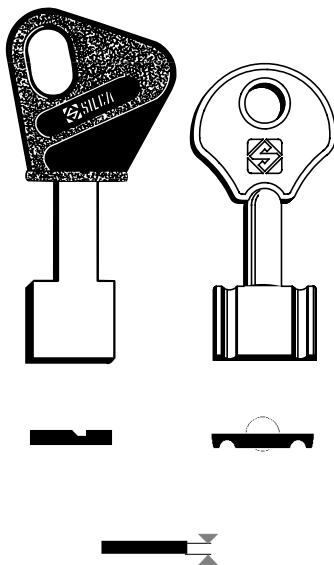

PER:
FOR:

MAIL BOX KEYS
CHIAVI PER CASELLARI POSTALI
FACHKASTENSCHLÜSSEL
CLES POUR CASIERS
LLAVES PARA CASILLAS

OPTIONAL

D701066ZB

Mail box keys adaptors
Adattatori chiavi per casellari postali
Adapters für Fachkastenschlüssel
Adaptateurs de clés pour casiers
Adaptadores llaves para casillas postales

D705761ZB

Mail box keys adaptors
Adattatori chiavi per casellari postali
Adapters für Fachkastenschlüssel
Adaptateurs de clés pour casiers
Adaptadores llaves para casillas postales

PER:
FOR:

PUMP KEYS WITH SMALL BIT
CHIAVI A POMPA CON MAPPA SOTTILE
PUMPENSCHLÜSSEL MIT DÜNNEM BART
CLES A POMPE AVEC PANNETON FIN
LLAVES A BOMBA CON MAPA SUTIL